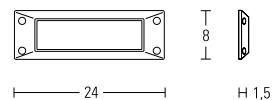

Versione Version	Codice Code	Finitura Finishing	Potenza Power	CCT CCT
	290311 290312 290319	bianco <i>white</i> nero <i>black</i> grigio <i>grey</i>	LED 6W	4000K
	292711 292712 292719	bianco <i>white</i> nero <i>black</i> grigio <i>grey</i>	E27 FBT 20W MAX	
	291811 291812 291819	bianco <i>white</i> nero <i>black</i> grigio <i>grey</i>	G24d-2 18W	
	292721 292722 292729	bianco <i>white</i> nero <i>black</i> grigio <i>grey</i>	E27 FBT 20W MAX	
	291821 291822 291829	bianco <i>white</i> nero <i>black</i> grigio <i>grey</i>	G24d-2 18W	
	292731 292732 292739	bianco <i>white</i> nero <i>black</i> grigio <i>grey</i>	E27 FBT 20W MAX	
	291831 291832 291839	bianco <i>white</i> nero <i>black</i> grigio <i>grey</i>	G24d-2 18W