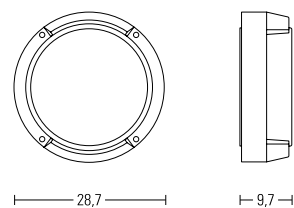

Luminaria redonda de pared o techo para exterior e interior, compuesta por base y aros en tecnopolímero. El difusor es en cristal satinado. Combina muy bien con KLIO.

Dimensioni cm.
Size cm.

Versione Version	Codice Code	Finitura Finishing	Potenza Power	CCT CCT
	891211 891212 891213	bianco <i>white</i> nero <i>black</i> argento <i>silver</i>	LED 12W	3200K
	891211/HF 891212/HF 891213/HF	bianco <i>white</i> nero <i>black</i> argento <i>silver</i>	LED 12W ■)))	3200K
	892711 892712 892713	bianco <i>white</i> nero <i>black</i> argento <i>silver</i>	E27 FBT 23W MAX	
	891411 891412 891413	bianco <i>white</i> nero <i>black</i> argento <i>silver</i>	E27 60W MAX + E14 15W MAX	
	892731 892732 892733	bianco <i>white</i> nero <i>black</i> argento <i>silver</i>	E27 FBT 23W MAX	
	891431 891432 891433	bianco <i>white</i> nero <i>black</i> argento <i>silver</i>	E27 60W MAX + E14 15W MAX	