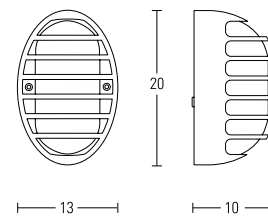

POP

E' la rivitazione moderna della tradizionale "tartaruga ovale E27".
L'apparecchio è composto da base e copertura in tecnopolimero.
Il diffusore è in vetro trasparente, puntinato all'interno.

*It's the modern version
of the traditional E27
oval bulkhead luminaire.
It consists of a base and
cover in technopolymer.
The diffuser is of
transparent embossed
glass.*

*POP est une version
moderne de l'hublot
traditionnel oval E27.
L'appareil est composé
par base et grille en
technopolymères.
Diffuseur est en verre
transparent embossé.*

*POP representa una
moderna interpretación
del aplique oval de
pared E27 tradicional. El
aparato está compuesto
por base y
rejilla en tecnopolímero.
Difusor de cristal
transparente gofrado.*

Dimensioni cm.
Size cm.

Codice
Code

Finitura
Finishing

Potenza
Power

172761
172762
172763
172768

bianco *white*
nero *black*
argento *silver*
grigio *grey* RAL 7035

E27 FBT 11W MAX