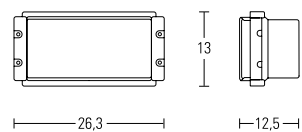

Versione Version	Codice Code	Finitura Finishing	Potenza Power
	012711 012712 012713	bianco <i>white</i> nero <i>black</i> argento <i>silver</i>	E27 FBT 20W MAX
	012721 012722 012723	bianco <i>white</i> nero <i>black</i> argento <i>silver</i>	E27 FBT 20W MAX
	012731 012732 012733	bianco <i>white</i> nero <i>black</i> argento <i>silver</i>	E27 FBT 20W MAX

A richiesta è disponibile la versione per ambienti ostili *Anti-tampering version available on request*