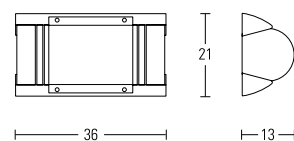

TECHA

Apparecchio per esterno/interno, composto da base e copertura in materiale termoplastico. Il diffusore è in vetro satinato rigato all'interno. Installabile, con l'apposito accessorio, su palo d=60mm.

Outdoor and indoor luminaire, consisting of thermoplastic base and frames. The diffuser is of satin-finished lined glass. It can be mounted on 60 mm. diameter pole with relevant accessory, sold separately.

Applique/plafonnier pour l'extérieur et l'intérieur, composé de base et anneaux en matériel thermoplastique. Le diffuseur est en verre satiné rayé. Possibilité d'installation sur mât diamètre 60mm avec accessoire à commander à part.

Luminaria para exterior e interior, compuesta por base y aros en material termoplástico. El difusor es de cristal satinado rayado. Se puede instalar sobre poste de 60mm de diámetro con accesorio que se pide por separado.

Dimensioni cm.
Size cm.

Versione Version	Codice Code	Finitura Finishing	Potenza Power
	532711 532712 532713	bianco <i>white</i> nero <i>black</i> argento <i>silver</i>	E27 FBT 23W MAX
	532721 532722 532723	bianco <i>white</i> nero <i>black</i> argento <i>silver</i>	E27 FBT 23W MAX
	532731 532732 532733	bianco <i>white</i> nero <i>black</i> argento <i>silver</i>	E27 FBT 23W MAX