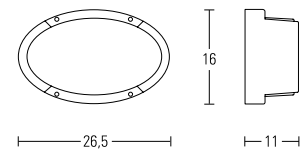

KLIO

Plafoniera ovale per esterno/interno, dalle dimensioni contenute, composta da base e coperture in tecnopolimero. Il diffusore è in vetro, con una finitura satinata.

Small size Oval wall/ceiling luminaire for outdoor and indoor, consisting of base and trims of technopolymer. The diffuser is of satin-finished glass.

Applique/plafonnier oval de petite taille pour extérieur/intérieur, composé de base et anneaux en technopolymères. Le diffuseur est en verre satiné.

Luminaria oval de tamaño pequeño para exterior e interior, compuesta por base y aros en tecnopolímero. El difusor es de cristal satinado.

Dimensioni cm.
Size cm.

Versione Version	Codice Code	Finitura Finishing	Potenza Power
	492711 492712 492713	bianco <i>white</i> nero <i>black</i> argento <i>silver</i>	E27 FBT 23W MAX
	492721 492722 492723	bianco <i>white</i> nero <i>black</i> argento <i>silver</i>	E27 FBT 23W MAX
	492731 492732 492733	bianco <i>white</i> nero <i>black</i> argento <i>silver</i>	E27 FBT 23W MAX
	492751 492752 492753	bianco <i>white</i> nero <i>black</i> argento <i>silver</i>	E27 FBT 23W MAX