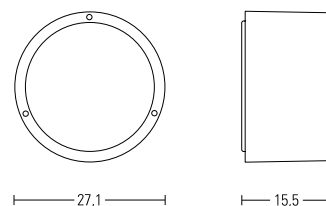

PLANET

Plafoniera che simula l'effetto down-light, composta da base e copertura in tecnopolimero. Il diffusore è in vetro, acidato. Il vetro non è in vista. L'apparecchio è installabile con gli appositi accessori, da ordinare a parte, su palo o parete.

Wall ceiling luminaire with down-light effect, consisting of base and covering of technopolymer. The diffuser is of acid-etched glass, not visible. Also suitable for pole and wall mounting with relevant accessories, sold separately.

Plafonnier simulant un effet down-light, composé de base et couverture en technopolymères. Le diffuseur est en verre acidifié, caché à la vue. L'appareil peut être installé sur mât ou au mur avec accessoires appropriés, à commander à part.

Luminaria de techo con efecto down-light, compuesta por base y cubierta en tecnopolímero. Difusor en cristal matizado al ácido, no visible. Se puede instalar sobre poste o a pared con accesorios dedicados, que se piden por separado.

Dimensioni cm.
Size cm.

Codice Code	Finitura Finishing	Potenza Power
522711 522712 522713	bianco <i>white</i> nero <i>black</i> argento <i>silver</i>	E27 FBT 23W MAX
522611 522612 522613	bianco <i>white</i> nero <i>black</i> argento <i>silver</i>	GX24d-3 1x26W