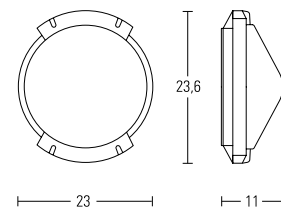

SET

Apparecchio per esterno/interno, da parete o soffitto, composto da base e coperture in materiale termoplastico. Il diffusore è in vetro satinato, rigato all'interno. Installabile anche su palo. Sia a parete che su palo si può installare inclinata, di 45 gradi, con l'apposita mensola.

Wall/ceiling luminaire for outdoor and indoor, consisting of thermoplastic base and frames. The diffuser is of satin-finished lined glass. It can be mounted on pole and on wall with 45° tilted bracket, sold separately. Applique/plafonnier

pour l'extérieur et l'intérieur, composé de base et anneaux en matériel thermoplastique. Le diffuseur est en verre satiné rayé. Possibilité d'installation sur mât et au mur avec console à 45°, à commander à part.

Luminaria de pared o techo para exterior/interior, compuesta por base y aros en material termoplástico. El difusor es de cristal satinado rayado. Se puede instalar sobre poste o a pared con adaptador inclinado a 45°, por separado.

Dimensioni cm.
Size cm.

Versione Version	Codice Code	Finitura Finishing	Potenza Power
	022711 022712 022713	bianco <i>white</i> nero <i>black</i> argento <i>silver</i>	E27 FBT 15W MAX
	022721 022722 022723	bianco <i>white</i> nero <i>black</i> argento <i>silver</i>	
	022731 022732 022733	bianco <i>white</i> nero <i>black</i> argento <i>silver</i>