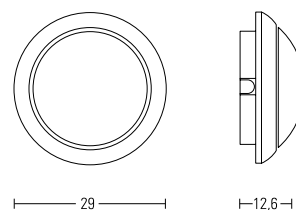

TANDEM

Tradizionale plafoniera tonda per esterno/interno, composta da una base e un anello stampati in materiale termoplastico. Il diffusore è in policarbonato opale. L'apparecchio non ha viti di chiusura. L'anello e il diffusore chiudono a scatto sulla base.

Traditional round wall luminaire for outdoor and indoor, consisting of base and ring molded in thermoplastic material. Opal polycarbonate difuser.

No closing screws are necessary, thanks to the bayonet locking system that fix the ring and the diffuser on the base.

Plafonnier ou applique traditionnel rond pour l'extérieur et l'intérieur. composé de base et anneau fabriqués en matériel thermoplastique. Diffuseur en polycarbonate opal.

L'appareil ne nécessite d'aucune vis, l'anneau et le diffuseur sont fixés sur la base grâce au système de fermeture à baïonnette.

Luminaria redonda para exterior e interior, compuesta por base y aro fabricados en material termoplástico. El difusor es de policarbonato opal.

No precisa de tornillos de cierre. El aro y el difusor se fijan sobre la base con cierre de bayoneta.

Dimensioni cm.
Size cm.

Codice Code	Finitura Finishing	Potenza Power	CCT CCT
181211 181212 181213	bianco <i>white</i> nero <i>black</i> argento <i>silver</i>	LED 12W	3200K
181211/HF 181212/HF 181213/HF	bianco <i>white</i> nero <i>black</i> argento <i>silver</i>	LED 12W ■)))	3200K
182711 182712 182713	bianco <i>white</i> nero <i>black</i> argento <i>silver</i>	E27 FBT 23W MAX	
181411 181412 181413	bianco <i>white</i> nero <i>black</i> argento <i>silver</i>	E27 MAX60W + E14 MAX15W	
191311 191312 191313	bianco <i>white</i> nero <i>black</i> argento <i>silver</i>	G24q-1 13W + EM 1h Emergenza permanente <i>Maintained emergency</i>